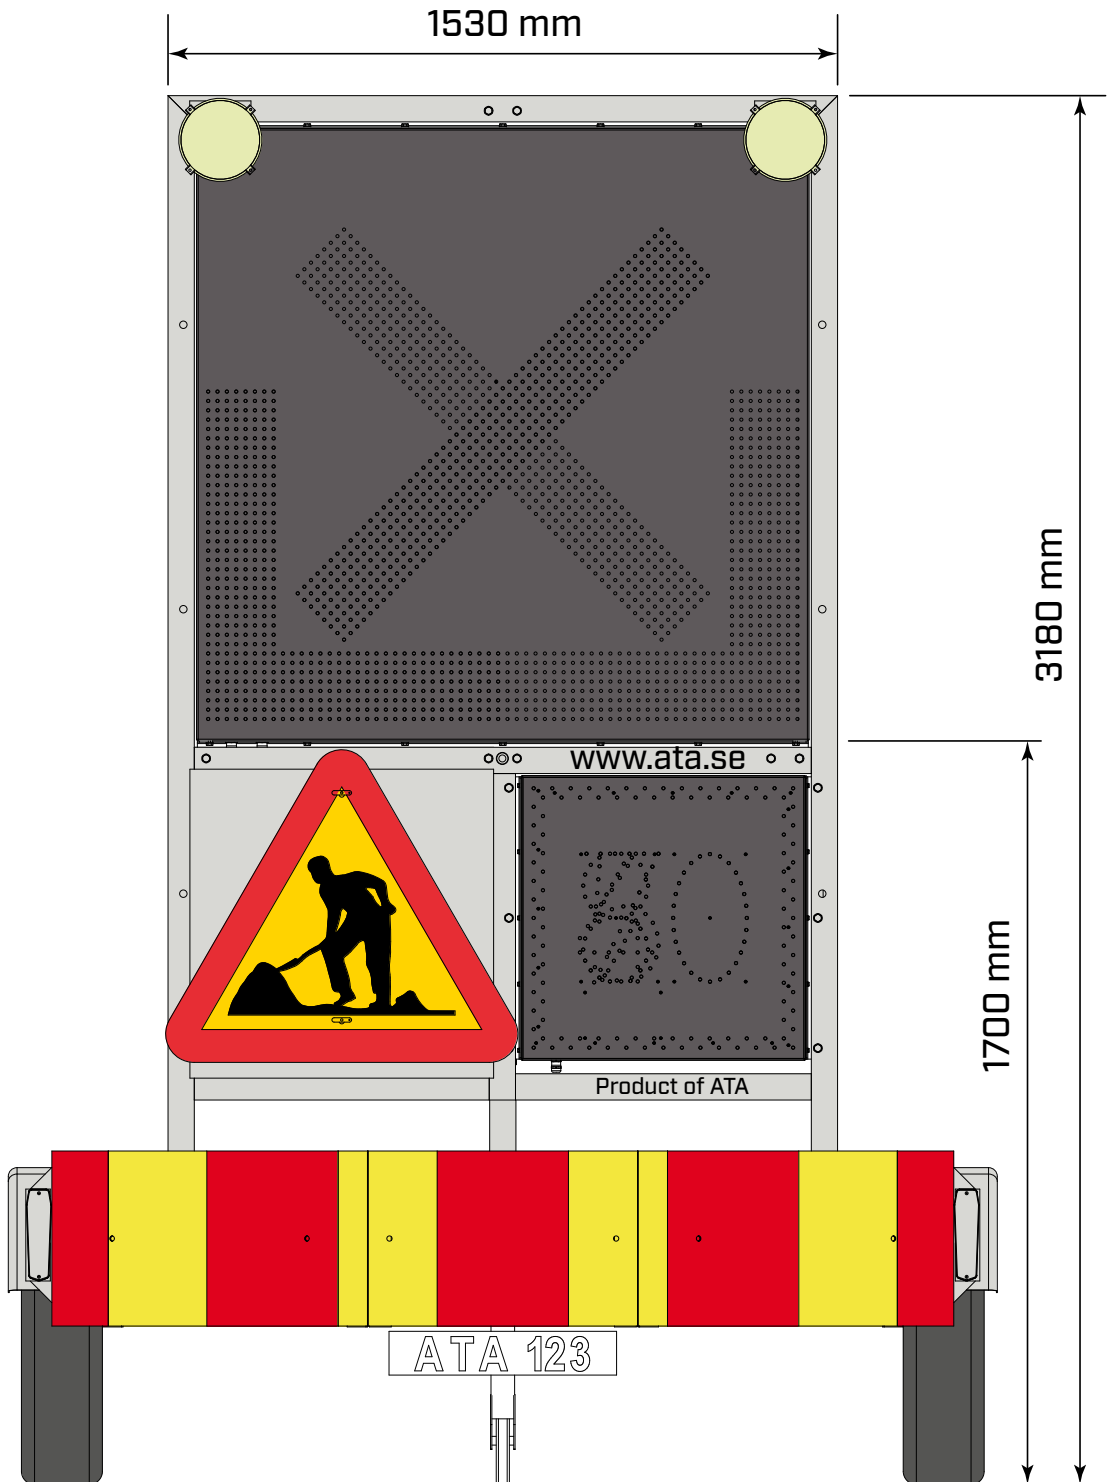

Dimensioner

Reservdelar

Pos		ArtNr	Beskrivning
		280 8000 8180	VMS-skylt ljuspil 1400x1400 12/24V
		280 8000 6066	VMS-skylt es E13 600x600 12V
		280 8001 2332	LED-optik 200 mm L8H 12/24V VDC inkl 3 m kabel, standard version
		280 8085 0000	Bakstycke alu, för optik 200 mm L8H
		414 0012 0080	A20 Varning för vägarbete ns fdg lx
		411 8252 1680	Snoddfäste svart med alu clips

Tillbehör

Pos		ArtNr	Beskrivning
		291 9931 0024	Vorteq, Kabelsats 24V Inkl: 10 m kabel, Stickpropp 3-polig, Stickdosa 3-polig, Maxi flatsäkring 20 amp, batteriklammor

Elschema

2016-11-07

FOR THE LOVE OF LIVES™