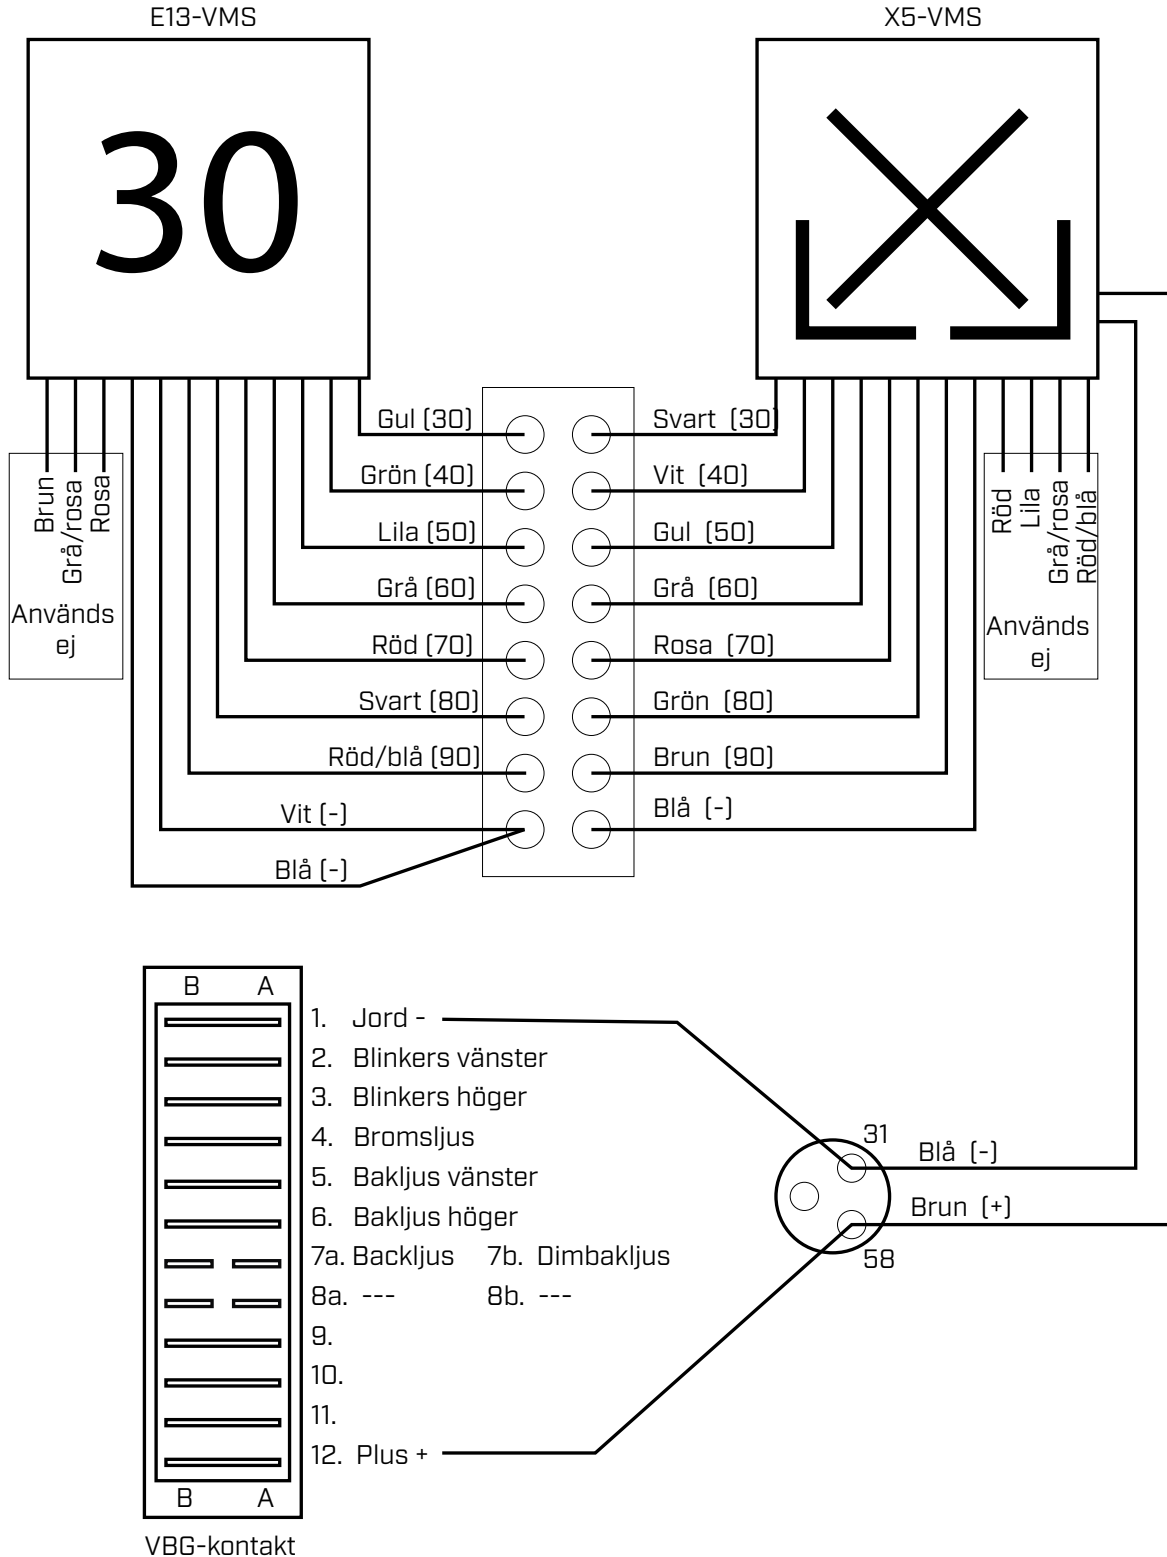

Dimensioner

Reservdelar

Pos		ArtNr	Beskrivning
		280 8000 8180	VMS-skylt ljuspil 1400x1400 12/24V
		280 8000 6066	VMS-skylt es E13 600x600 12V
		280 8001 2332	LED-optik 200 mm L8H 12/24V VDC inkl 3 m kabel, standard version
		280 8085 0000	Bakstycke alu, för optik 200 mm L8H
		414 0012 0080	A20 Varning för vägarbete ns fdg lx
		411 8252 1680	Snoddfäste svart med alu clips

Tillbehör

Pos		ArtNr	Beskrivning
		291 9931 0024	Vorteq, Kabelsats 24V Inkl: 10 m kabel, Stickpropp 3-polig, Stickdosa 3-polig, Maxi flatsäkring 20 amp, batteriklammor

Elschema

2016-11-07

FOR THE LOVE OF LIVES™

I Sverige finns det över 140 000 km väg som ständigt utvecklas och moderniseras. ATA är experter på trafiksäkerhet och levererar helhetslösningar med ett mål – att värna om liv.

Vare sig det handlar om ett vägmärke, trafikanordningsplaner, fordonsutrustning eller vägräcken så har vi lösningarna. Tillsammans jobbar vi för att utveckla säkerheten och skapa tryggare miljöer.